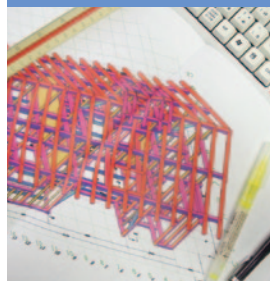

## 受講者 募集

詳しくは裏面で！

継続年間受講者には  
割引あり

かがわ木造塾は木材・計画・構造・環境・施工・経営などの各分野の第一線で活躍されている経験豊富な講師を全国からお迎えして学ぶ自己研鑽の場です。木造建築に真剣に取り組む設計や施工の専門家が最新の技術や知識、先進的な取り組みや優れた考え方を学び、実践に生かすことができるスキルを身につけることを目的としています。また、かがわ木造塾で学ぶ人とひとの輪が広がり、連携することで地域の森林環境の改善や木造建築の発展につながることを願っています。新人からベテランまで、沢山のご参加をお待ちしております。